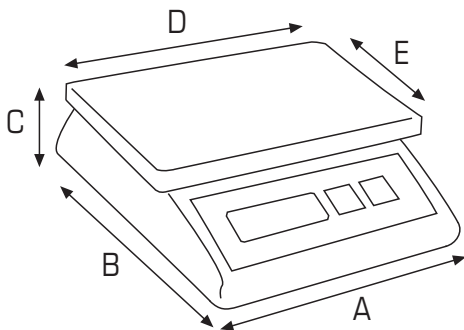

Una balanza electrónica de porciones para usos diversos. Es ideal para pesar las porciones en restaurantes de autoservicio y en almacenes de fermentación de cerveza, para comprobaciones y muestreos en almacenes y zonas de producción, para pesar con precisión y calcular el franqueo en tareas de envío en general y de envíos postales. Gracias a su diseño de líneas elegantes puede instalarse en mostradores con mucho público. Su tecla de conversión de kilogramos en libras y viceversa permite ahorrar tiempo. El platillo se desmonta y puede limpiarse fácilmente. Funcionamiento sencillo. Sus dos fuentes de alimentación (adaptador de corriente alterna y pilas) le otorgan una gran flexibilidad cuando se ha de desplazar a sitios distintos. La función de peso de tara permite deducir el peso del envase y facilita el peso neto únicamente.

Características

- ✓ Gran pantalla de cristal líquido, 5/8 pulg. de altura
- ✓ Platillo desmontable y lavable
- ✓ Deducción de la tara
- ✓ Duración de la pila: 800 horas (no incluida)
- ✓ Peso en kilogramos y en libras
- ✓ Lectura precisa y rápida
- ✓ Incluye adaptador de corriente alterna
- ✓ Un año de garantía
- ✓ A prueba de salpicaduras

Especificaciones

Modelo	KD200-110	KD200-210	KD200-510
Artículo	851154	851155	851156
Capacidad	1.000 g (35 oz)	2.000 g (70 oz)	5.000 g (11 lb)
Graduación	1 g (0,05 oz)	2 g (0,1 oz)	5 g (0,2 oz)
Fuente de alimentación	4 batería AA (no incluida) Adaptador AC/DC incluido		

A	B	C	D	E
179 mm / 7"	255 mm / 10"	68 mm / 2.7"	183 mm / 7.2"	183 mm / 7.2"

www.kilotech.com